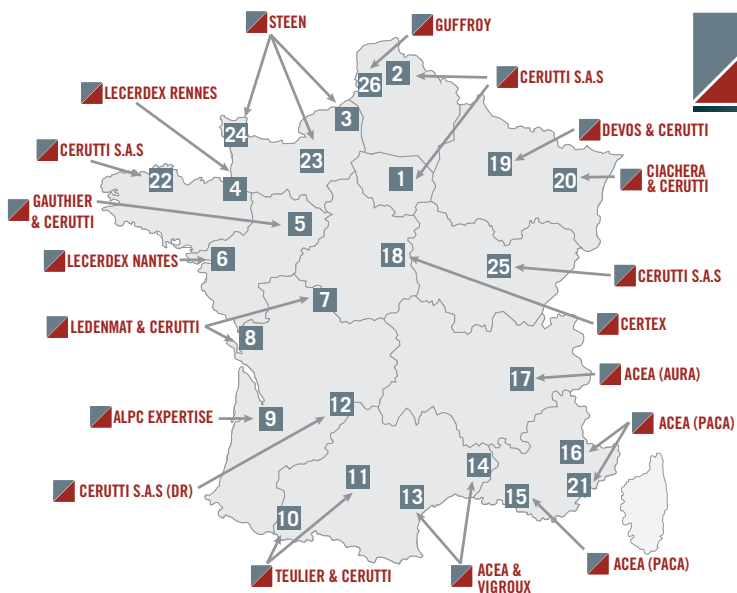

GRUPE CERUTTI EXPERTS